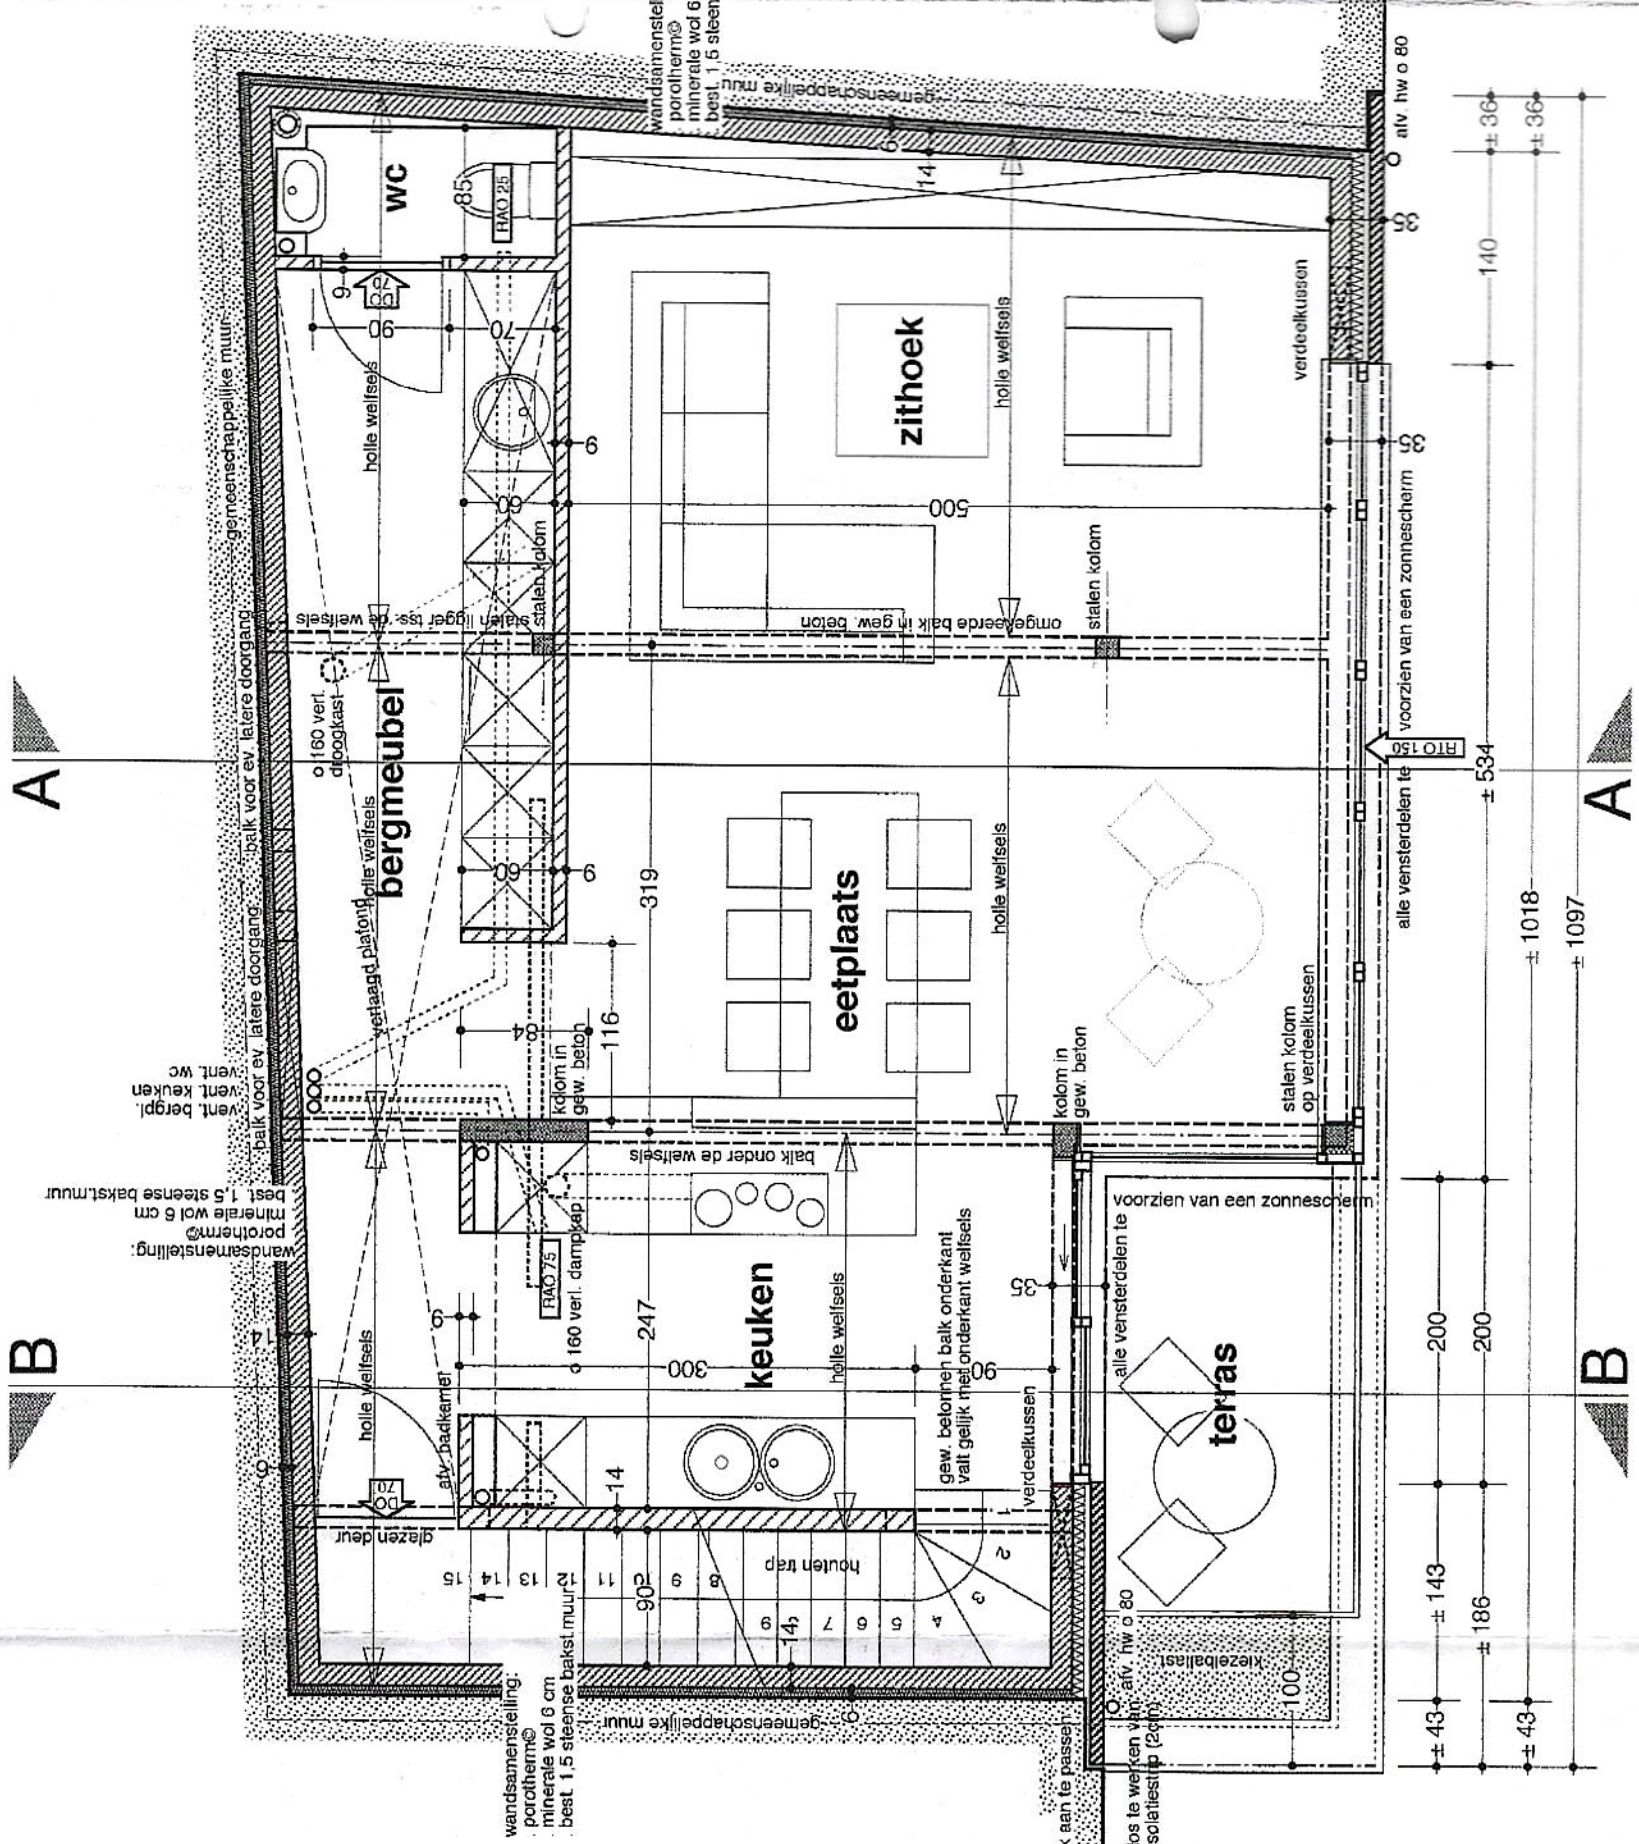

knort
verhandig in knort

verdieping

schaal 1/50

ruiken materialen:

bedekking: pannen, kleur: antraciet
 metselwerk: baksteenmetselwerk, kleur: rood-bruin genuanceerd
 beschrijverij: aluminium, kleur: grijs