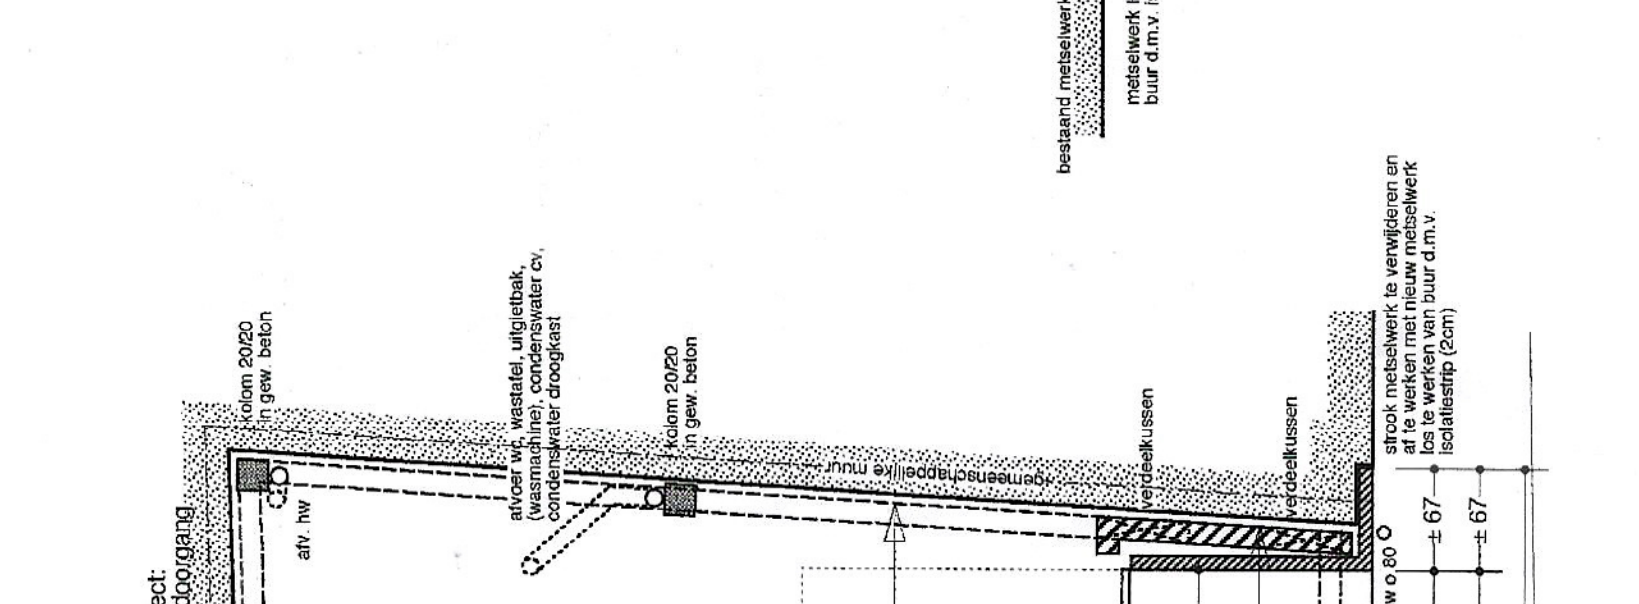

knort
verhandig in knort

verdieping

schaal 1/50

ruiken materialen:

bedekking: pannen, kleur: antraciet
 metselwerk: baksteenmetselwerk, kleur: rood-bruin genuanceerd
 beschrijverij: aluminium, kleur: grijs