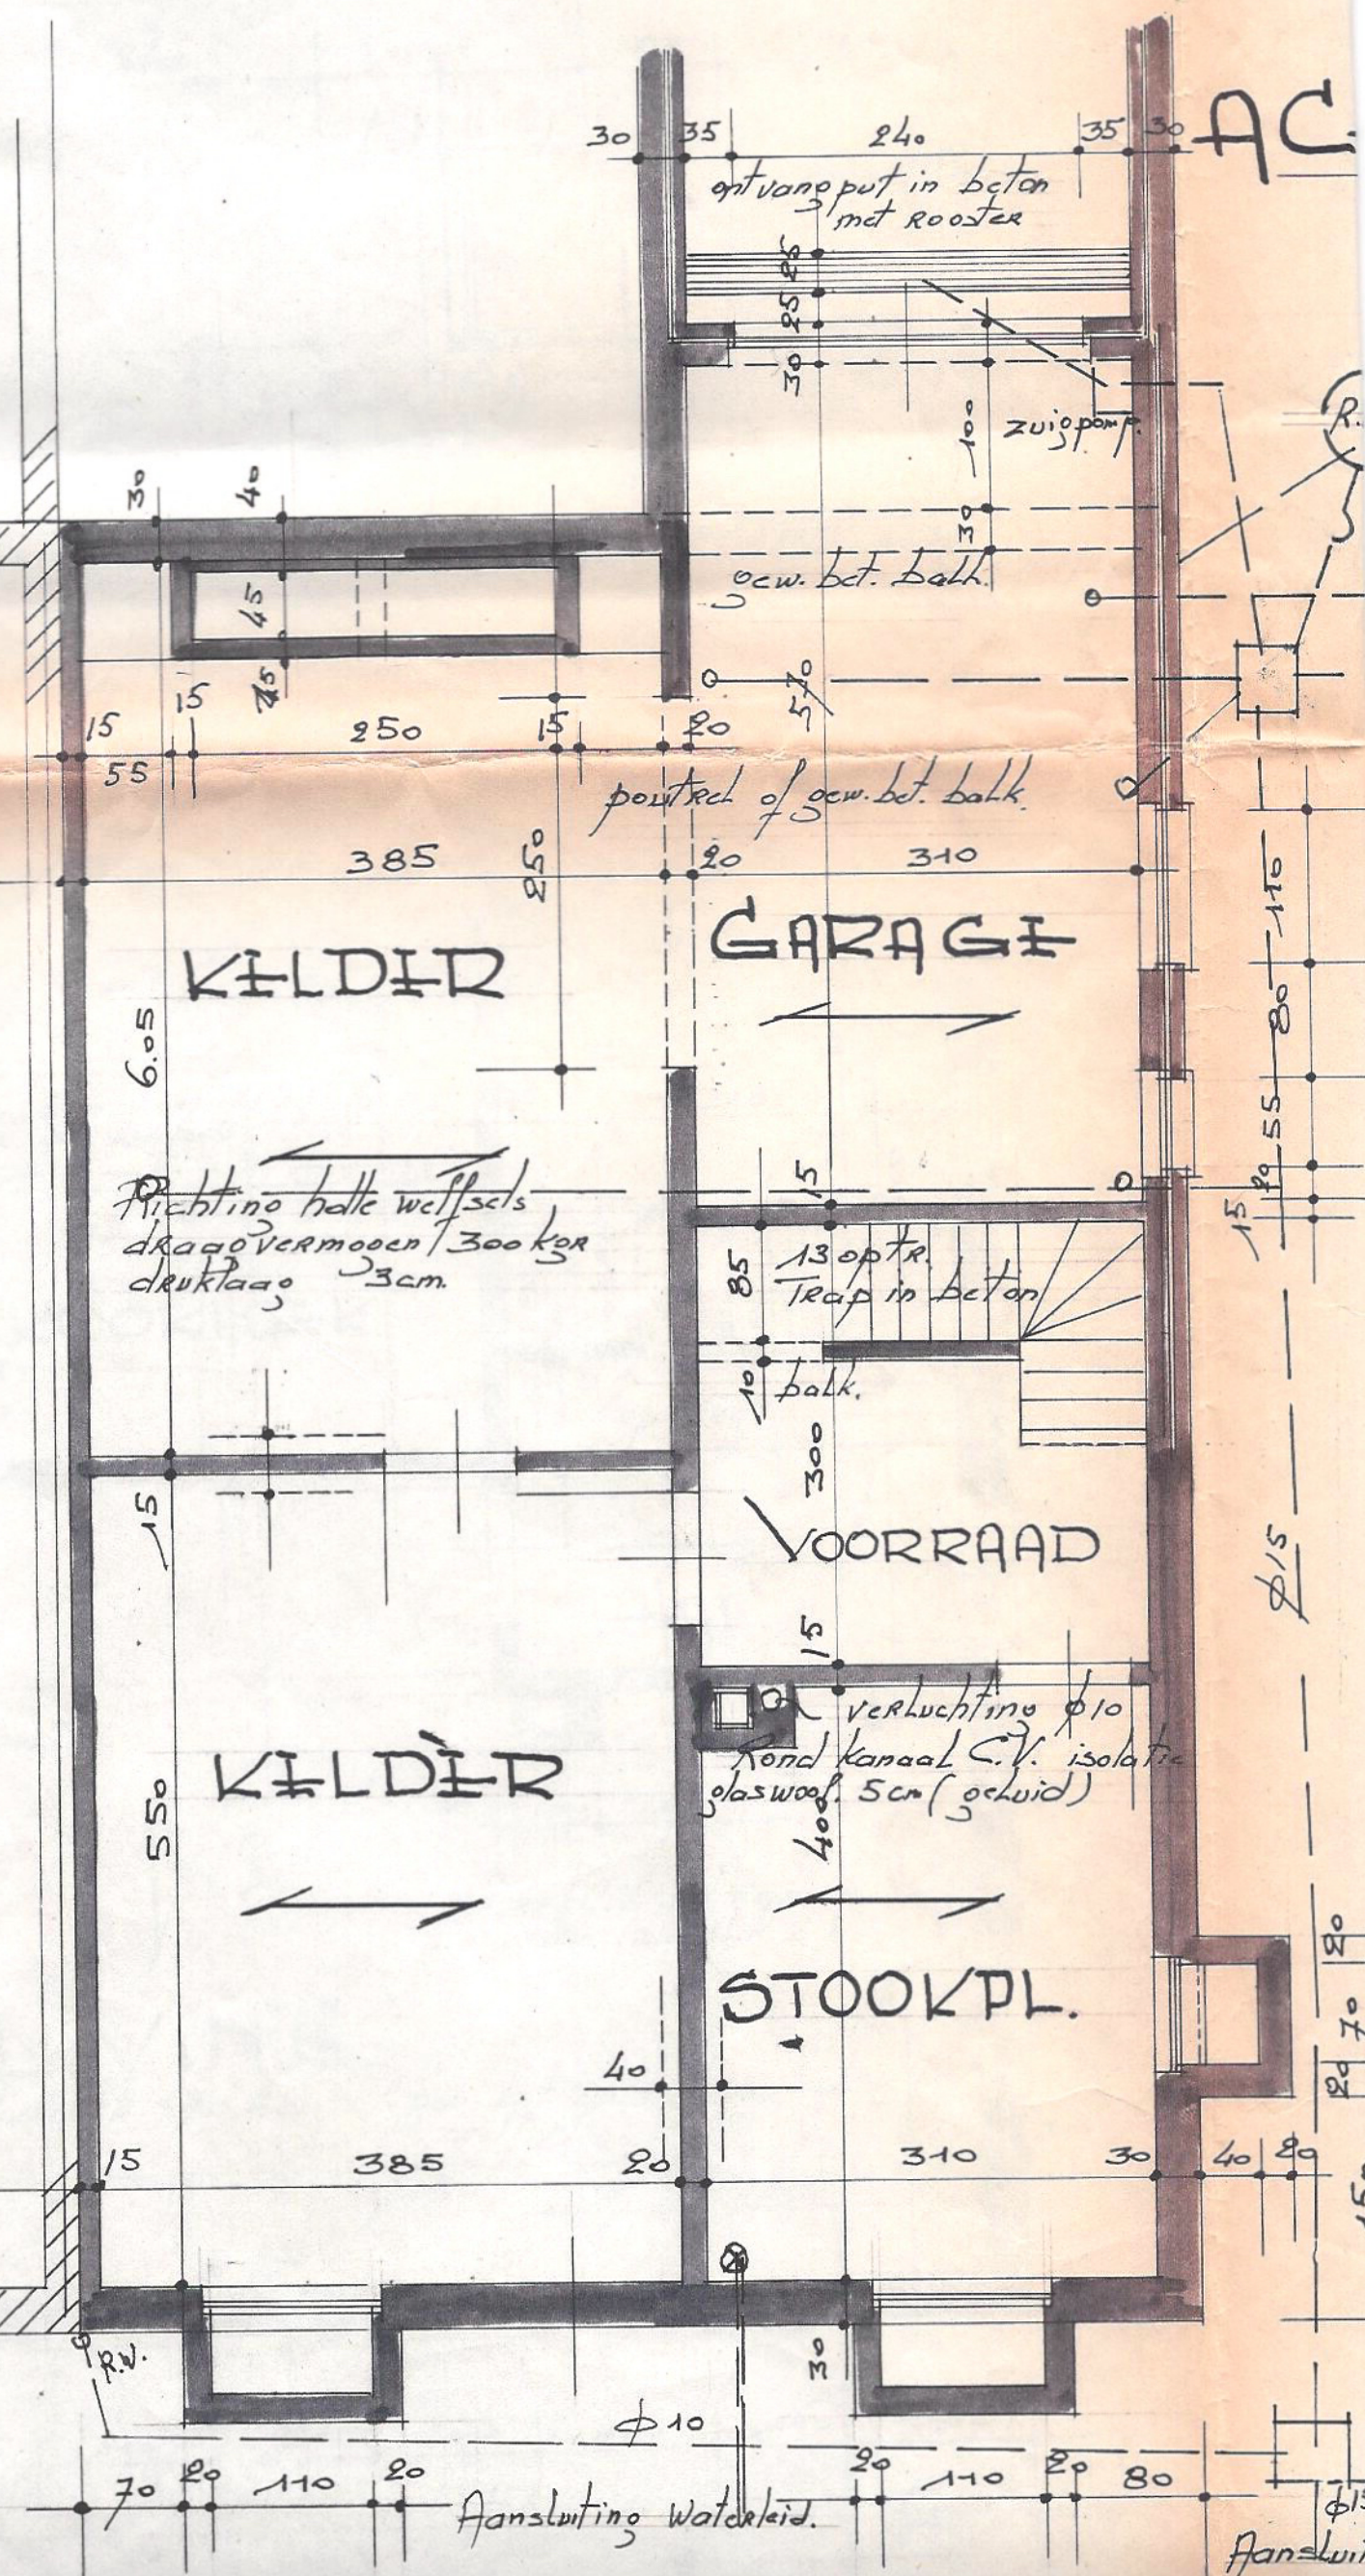

SS 80 110  
90

AC

als spouwmuur  
platen van 34cm  
binnenmuur.

aansluiting waterleid.

aansluiting